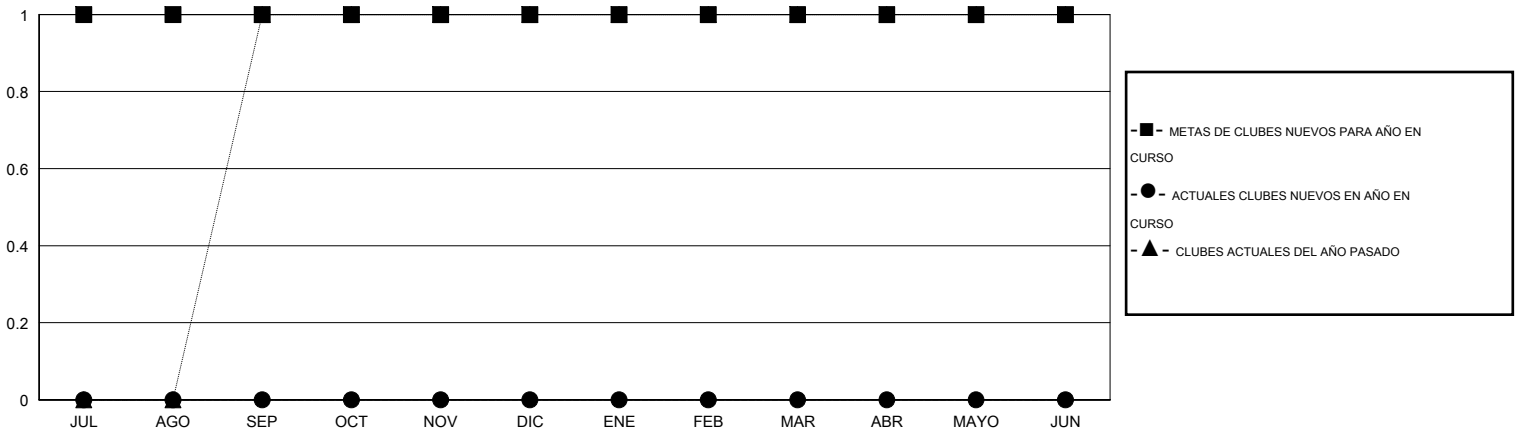

MONTHLY MEMBERSHIP PROGRESS REPORT

District J 1

Results as of: 5/31/2016

GMT: Pedro Marrello

UBICACIÓN URUGUAY

GMT DE AE 3

Clubes					socios				
RESULTADOS DE 2015-2016					RESULTADOS DE 2015-2016				
TRIMESTRE	META DE CLUBES NUEVOS	NUEVOS CLUBES	CLUBES DADOS DE BAJA	GANANCIA/PÉRDIDA NETA	TRIMESTRE	META DE SOCIOS NUEVOS	SOCIOS FUNDADORES Y SOCIOS AÑADIDOS	SOCIOS DADOS DE BAJA	GANANCIA/PÉRDIDA NETA
JUL/AGO/SEP	1	0	0	0	JUL/AGO/SEP	20	12	43	-31
OCT/NOV/DIC	0	0	0	0	OCT/NOV/DIC	45	31	37	-6
ENE/FEB/MAR	0	0	0	0	ENE/FEB/MAR	0	0	18	-18
ABR/MAYO/JUN	0	0	0	0	ABR/MAYO/JUN	10	34	15	19

METAS Y CIFRA ACUMULATIVA DE CLUBES NUEVOS

METAS Y CIFRA ACUMULATIVA DE SOCIOS

CLUBES DADOS DE BAJA: 0

24 CLUBS OF 44 AÑADIERON 1 O MÁS SOCIOS NUEVOS

DISTRIBUCIÓN POR SEXO

MASCULINO 605 (56.02%)
FEMENINO 475 (43.98%)