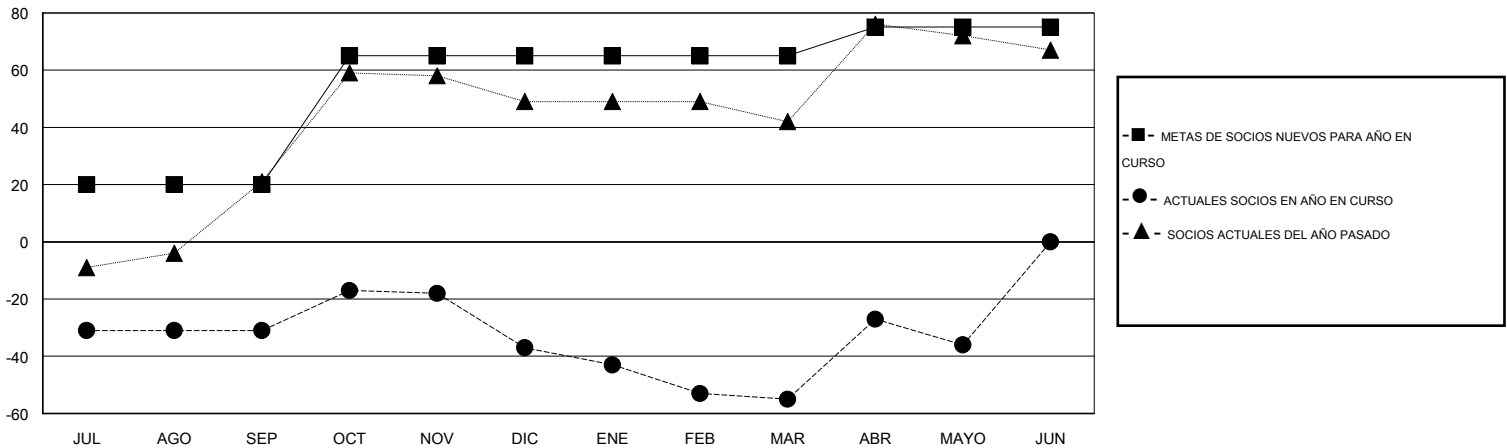

MONTHLY MEMBERSHIP PROGRESS REPORT

District J 1

Results as of: 5/31/2016

GMT: Pedro Marrello

UBICACIÓN URUGUAY

GMT DE AE 3

Clubes					socios				
RESULTADOS DE 2015-2016					RESULTADOS DE 2015-2016				
TRIMESTRE	META DE CLUBES NUEVOS	NUEVOS CLUBES	CLUBES DADOS DE BAJA	GANANCIA/PÉRDIDA NETA	TRIMESTRE	META DE SOCIOS NUEVOS	SOCIOS FUNDADORES Y SOCIOS AÑADIDOS	SOCIOS DADOS DE BAJA	GANANCIA/PÉRDIDA NETA
JUL/AGO/SEP	1	0	0	0	JUL/AGO/SEP	20	12	43	-31
OCT/NOV/DIC	0	0	0	0	OCT/NOV/DIC	45	31	37	-6
ENE/FEB/MAR	0	0	0	0	ENE/FEB/MAR	0	0	18	-18
ABR/MAYO/JUN	0	0	0	0	ABR/MAYO/JUN	10	34	15	19

METAS Y CIFRA ACUMULATIVA DE CLUBES NUEVOS

METAS Y CIFRA ACUMULATIVA DE SOCIOS

CLUBES DADOS DE BAJA: 0

24 CLUBS OF 44 AÑADIERON 1 O MÁS SOCIOS NUEVOS

DISTRIBUCIÓN POR SEXO

MASCULINO 605 (56.02%)
FEMENINO 475 (43.98%)